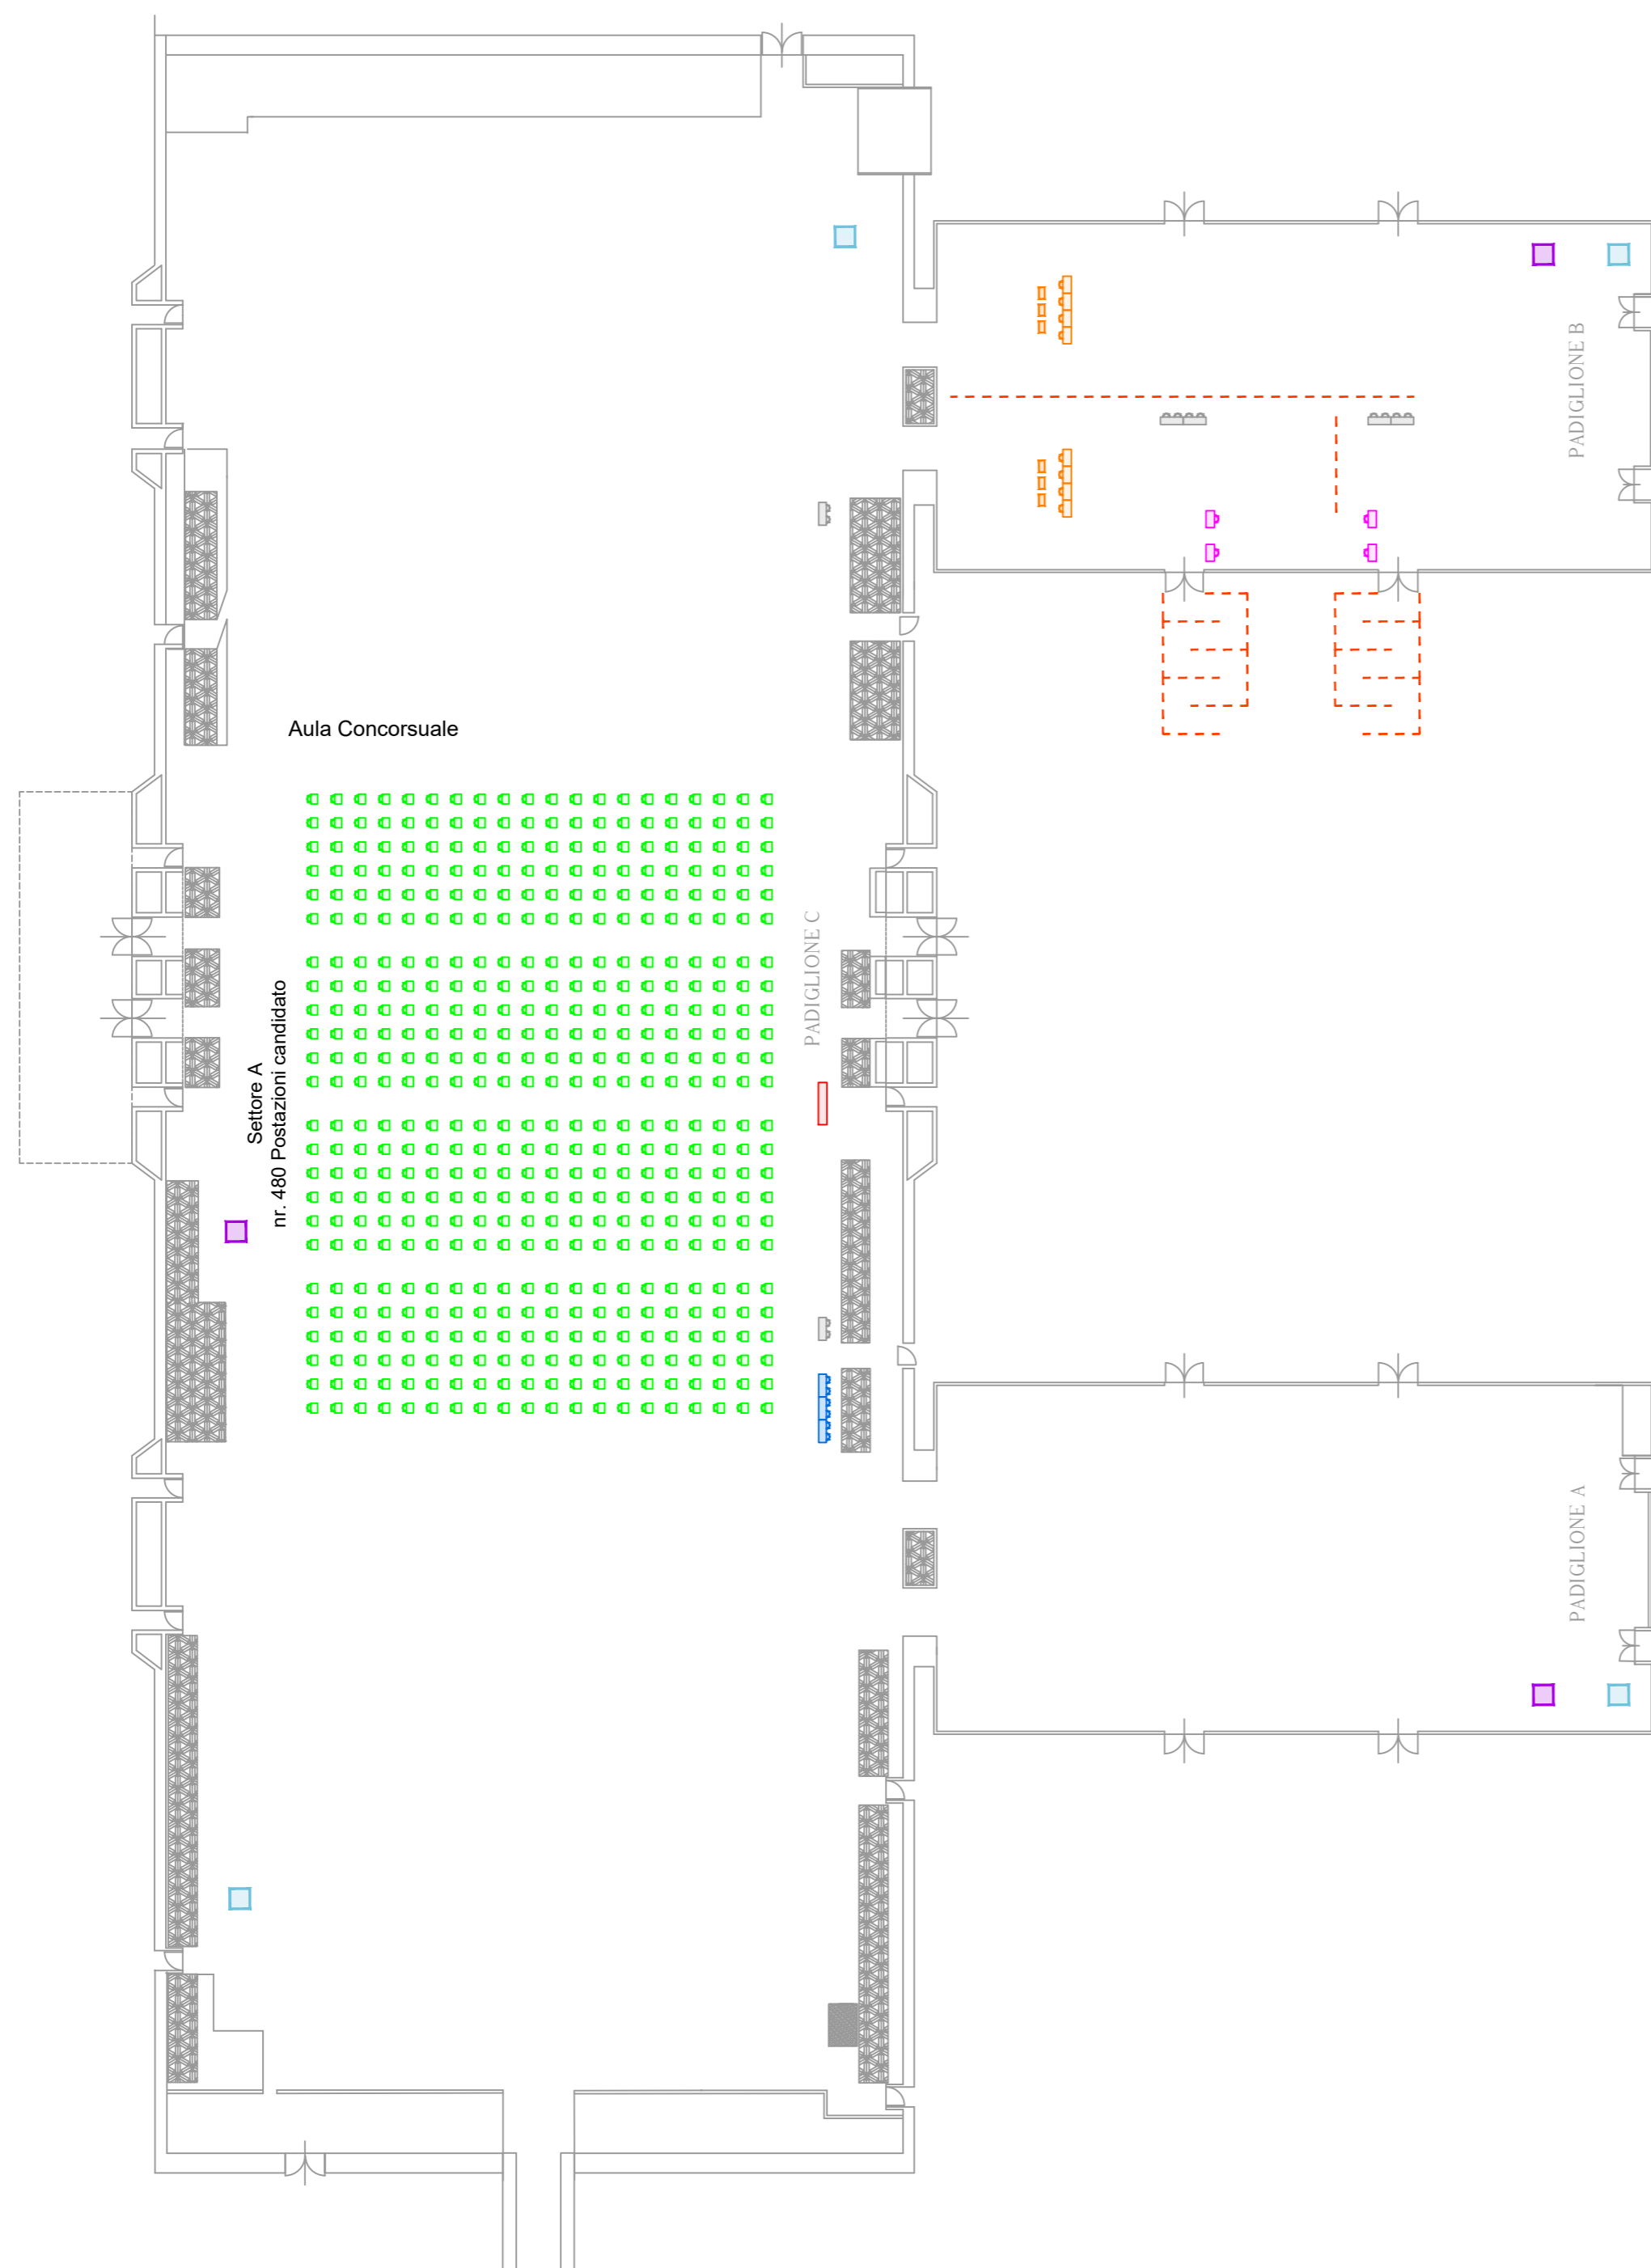

## Planimetria Area Concorsuale

## Inquadramento satellitare

### Legenda

|   |                         |   |                   |
|---|-------------------------|---|-------------------|
|   | Postazione Candidato    |   | Rack per Tablet   |
|  | Postazione Check-in/out |  | Ledwall / Monitor |
|  | Postazione Commissione  |  | Tendiflex         |
|  | Postazione Servizi      |  | Servizi WC        |
|  | Postazione Accoglienza  |  | Servizi Ristoro   |

## Specifiche Allestimento Aree Concorsuali Parco Esposizioni Novogro Via Novogro, 20054 Segrate MI

Data prima emissione: 30.05.2022  
Revisione: 2.1 Data Revisione: 04.07.2022

Scala: Varie  
Foglio: 1 di 1